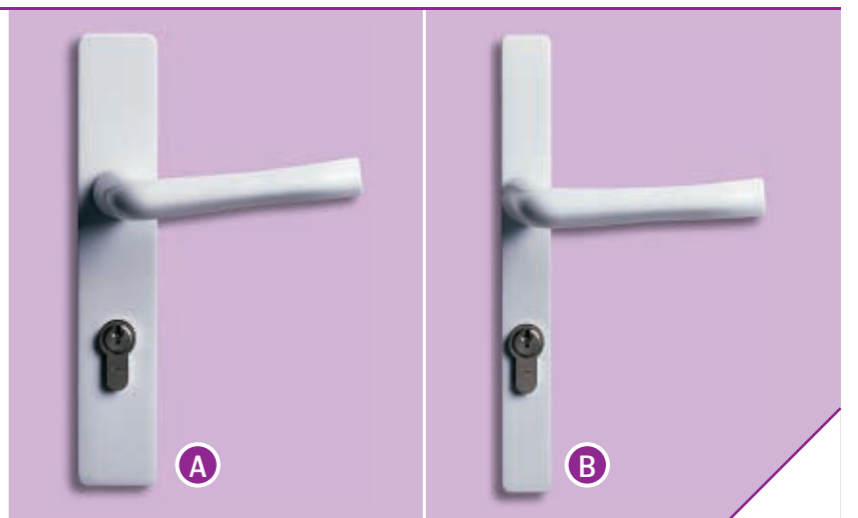

Les plus des portes PVC Eden®

1 Panneau isolant

“Panneau isolant composé d’une âme de mousse styroform, de deux multiplis de 4 mm et de deux faces en PVC thermoformé. Ame styroform sur la gamme Performance.”

2 Seuil

“Seuil aluminium et joints périphériques.”

3 Paumelles réglables

“Paumelles réglables 3D. Fiches standards sur la gamme Performance.”

4 Poignées

“Poignée blanche, plaque large. Autres modèles en option - A.”

Poignée blanche, plaque étroite sur la gamme Performance - B.”

5 Mouluration

“Mouluration généreuse sur les faces intérieure et extérieure de la porte.”

6 Les portes tiercées

“Deux modèles de panneaux latéraux pour s’harmoniser à votre porte.”