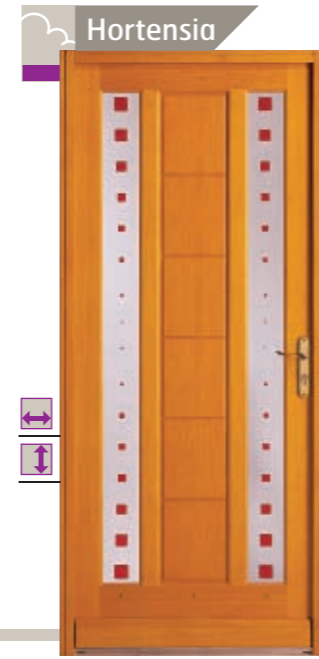

“ Associant la sécurité et le côté déco, les portes petit vitrage savent préserver votre intimité tout en laissant pénétrer la lumière dans votre habitat. Un large choix de vitrages et d'accessoires vous permettent de personnaliser votre porte d'entrée. Les portes petit vitrage Eden® trouvent leur place naturellement dans votre intérieur. ”

# Les portes petit vitrage

Bois

# Les portes petit vitrage